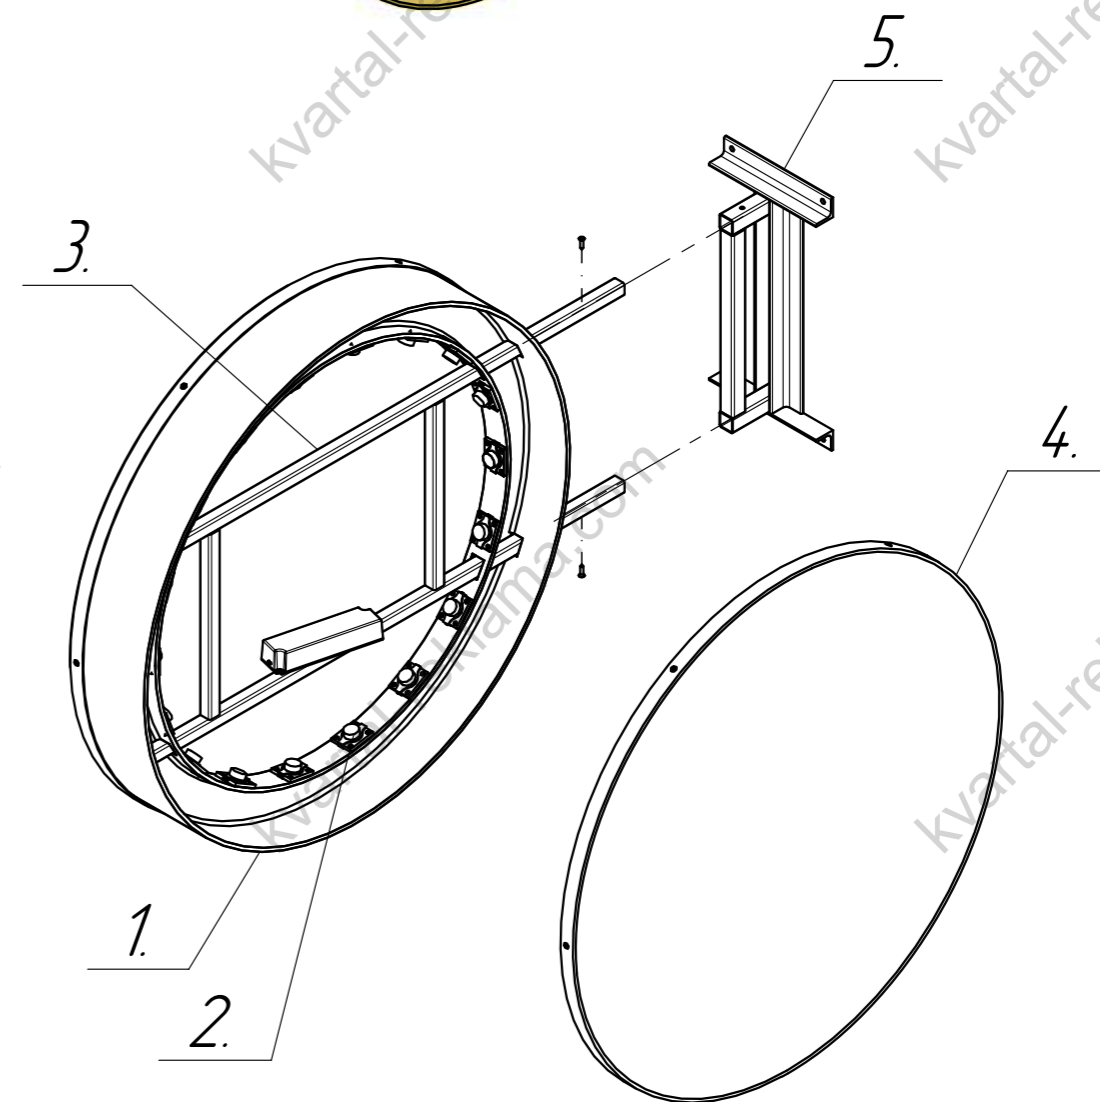

Г - Г (1:10)

<i>D</i>	<i>Диаметр корпуса</i>
<i>L</i>	<i>Длина кронштейна</i>
<i>b</i>	<i>Ширина корпуса</i>
<i>1.</i>	<i>Пластиковый каркас корпуса</i>
<i>2.</i>	<i>Светодиодная подсветка</i>
<i>3.</i>	<i>Металлический каркас корпуса</i>
<i>4.</i>	<i>Рекламное поле</i>
<i>5.</i>	<i>Кронштейн для крепления к стене</i>