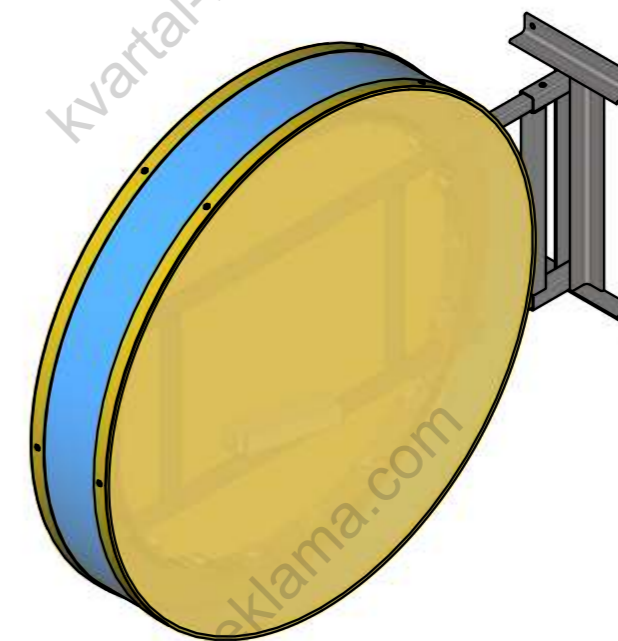

Г - Г (1:10)

<i>D</i>	<i>Диаметр корпуса</i>
<i>L</i>	<i>Длина кронштейна</i>
<i>b</i>	<i>Ширина корпуса</i>
<i>1.</i>	<i>Пластиковый каркас корпуса</i>
<i>2.</i>	<i>Светодиодная подсветка</i>
<i>3.</i>	<i>Металлический каркас корпуса</i>
<i>4.</i>	<i>Рекламное поле</i>
<i>5.</i>	<i>Кронштейн для крепления к стене</i>