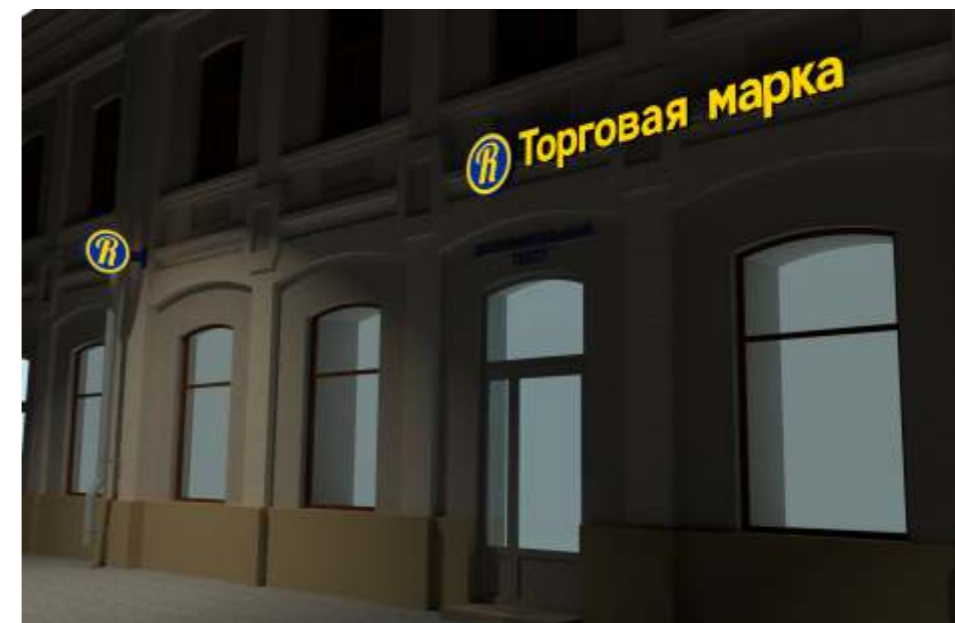

Вид «Ночь»

Паспорт цвета

Желтый

Oracal 8500 021 <https://clck.ru/34FHvb>

Синий

Oracal 641 049м <https://clck.ru/34FHuy>

Oracal 8500 049 <https://clck.ru/34FHvb>

АКП Bildex BL 5005 <https://clck.ru/34GkGU>

Светло-серый

Грун-эмаль 7004 серый <https://clck.ru/34FHwb>

Дизайн-проект				DP-Torgovaya marka-outdor-ul_lenina_70	
				ООО «Торговая марка»	
	Участн.	подпись	дата	Листов	Масштаб
Разраб.	Федорченко А.И.			1	-
Утв.	Стабредов . . .				
Созл.				414000, г. Астрахань, ул. Ленина, 70